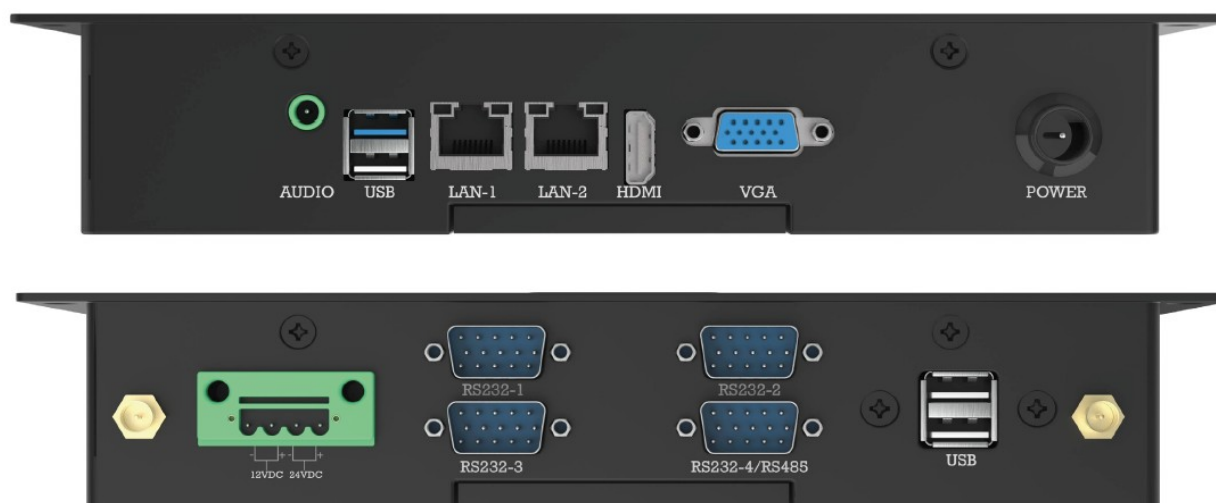

TACTILEXXXW10 : Ecran tactile encastrable avec navigateur web intégré Pour moduWeb, moduWeb Vision, moduWeb Unity et SAUTER Vision Center

Votre atout en matière d'efficacité énergétique

Surveillez l'exploitation de votre bâtiment grâce à un pupitre tactile encastrable de dernière génération sous Windows 10

Caractéristiques

- Ecran tactile avec navigateur web intégré
- Pare feu intégré
- Visualisation de votre imagerie
- IP65

TACTILEXXXW10

Caractéristiques techniques

Aperçu des types

Taille	8 pouces	12 pouces	15 pouces	17 pouces	19 pouces
Résolution	1024x768	1024x768	1024x768	1280x1024	1280x1024
Contraste	300cd/m2	350cd/m2	300cd/m2	300cd/m2	300cd/m2
Ecran	Type résistif				
Processeur	Intel 1,9 GHz Quatres coeurs				
RAM	4 Go DDR3 SODIMM				
Stockage	M-SATA 32 Go				
E/S	2xRS232 / 4XUSB / 2xLAN RJ45 / 1 bouton M/A / Entrée 1 X12 VDC / Entrée 1x24VDC				
Alimentation	24 VDC & 12 VDC (adaptateur 230VAC → 12VDC fournit)				
Consommation	24VDC 30W	24VDC 35W	24VDC 35W	24VDC 45W	24VDC 45W
Taille	240 x 195 x 52	340 x 270 x 70	415 x 320 x 70	450 x 360 x 70	480 x 390 x 70
Poid	2,4 kg	3,2 kg	3,6 kg	4,2 kg	4,6 kg
Syst d'exploitation	Windows 10 IOT				

Aperçu des types

Type	Description
TACTILE008W10	Ecran tactile 8 pouces
TACTILE012W10	Ecran tactile 12 pouces
TACTILE015W10	Ecran tactile 15 pouces
TACTILE017W10	Ecran tactile 17 pouces
TACTILE019W10	Ecran tactile 19 pouces

Accessoires

Type	Description
TACTILEACC1	Cadre d'adaptation pour TACTILE008W7 → TACTILE008W10
TACTILEACC2	Cadre d'adaptation pour TACTILE015W7 → TACTILE015W10

Accessoires dans le cadre d'un remplacement d'un écran TACTILEXXXW7 vers TACTILEXXXW10 car les dimensions sont différentes