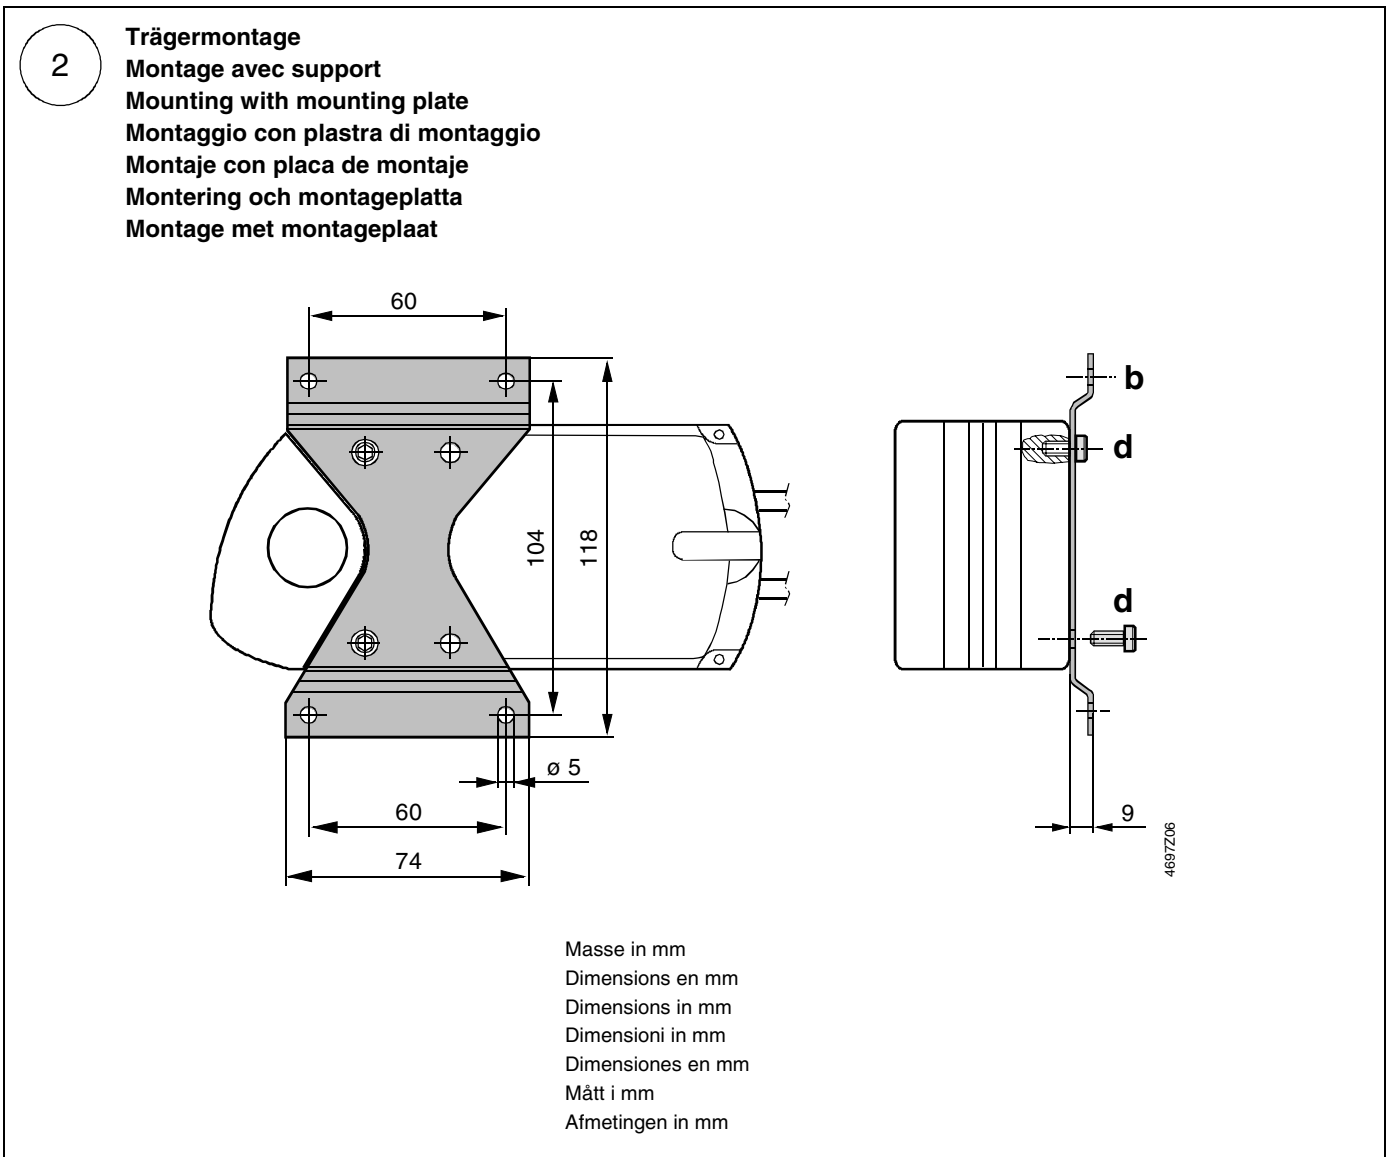

Dreh-/Linearaufbausatz mit Hebel und Träger
Kit de conversion rotatif/linéaire avec levier et support
Rotary/linear set with lever and mounting plate
Set conversione rot./lineare con levismi e plastra di montaggio
Equipo para transmisión rot./lin. por leva con placa de montaje
Slagomvandlare med hävarm och montageplatta
Roterende lineairset met hefboom en montageplaat

Montagevorschrift
Instructions de montage
Mounting instructions
Istruzioni di montaggio
Instrucciones de montaje
Monteringsinstruktion
Montage-handleiding

74 319 0368 0