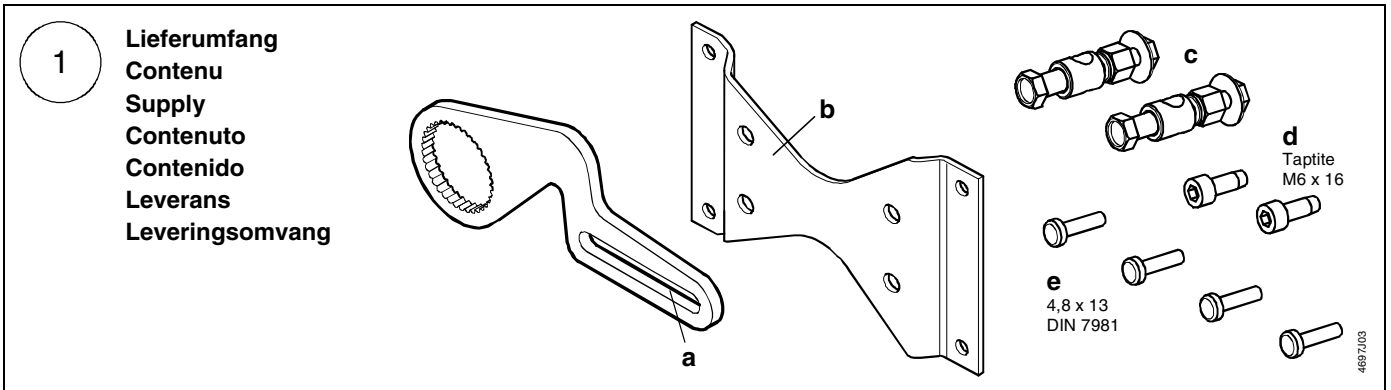

Dreh-/Linearaufbausatz mit Hebel und Träger
Kit de conversion rotatif/linéaire avec levier et support
Rotary/linear set with lever and mounting plate
Set conversione rot./lineare con levismi e plastra di montaggio
Equipo para transmisión rot./lin. por leva con placa de montaje
Slagomvandlare med hävarm och montageplatta
Roterende lineairset met hefboom en montageplaat

Montagevorschrift
Instructions de montage
Mounting instructions
Istruzioni di montaggio
Instrucciones de montaje
Monteringsinstruktion
Montage-handleiding

74 319 0368 0